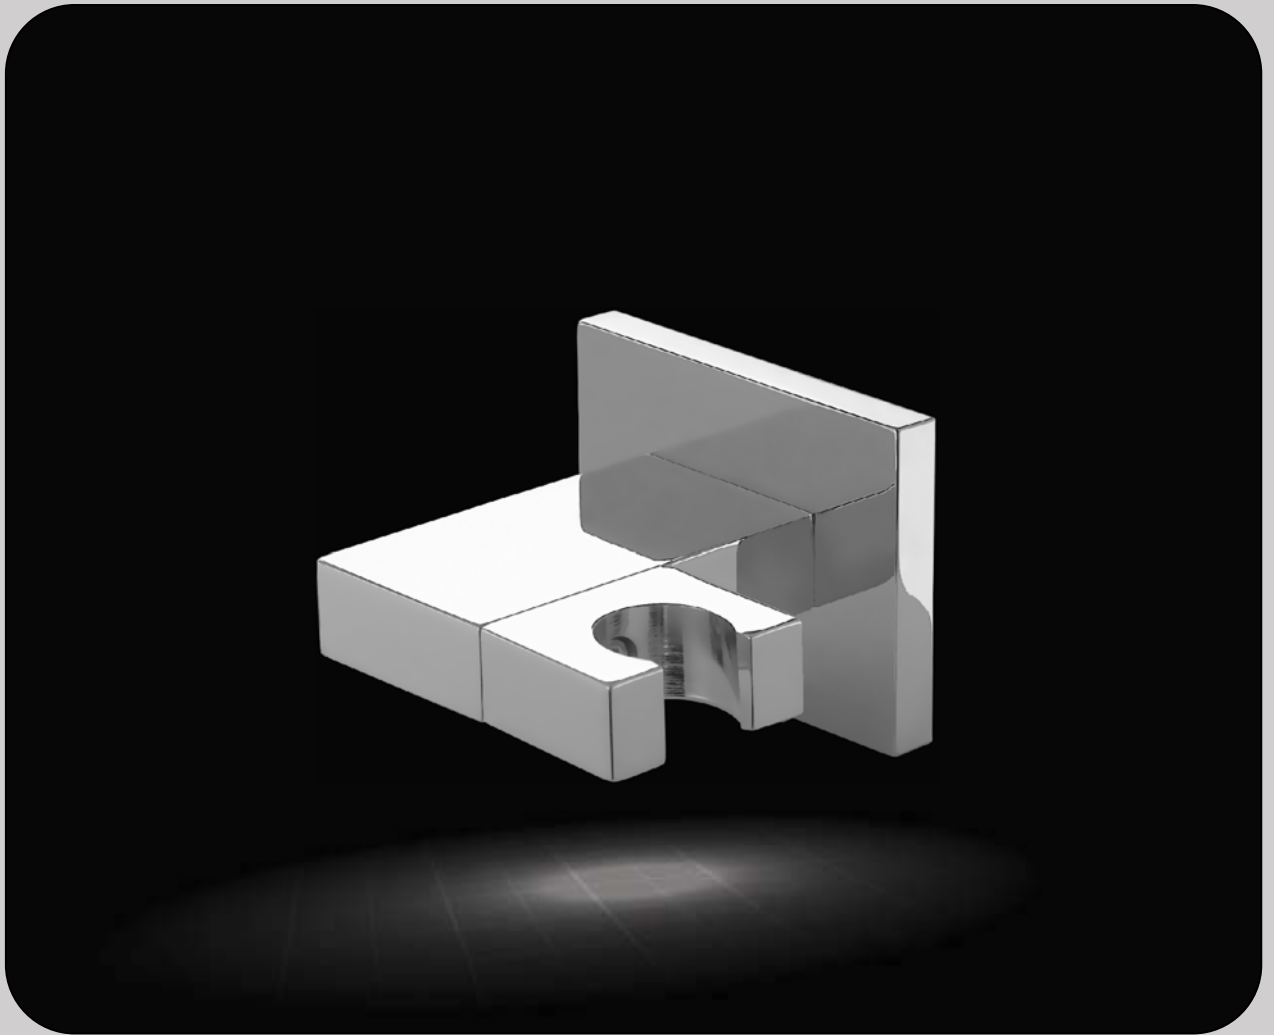

Réf X3.156.700

Support mural pour douchette