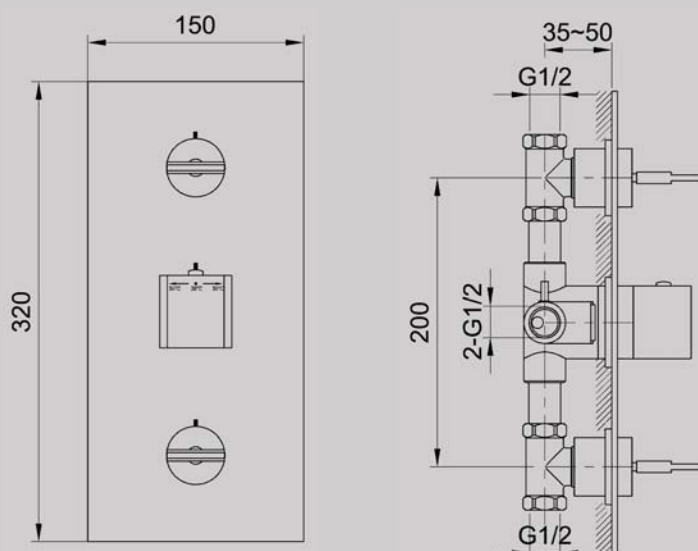

Réf X3.151.001
Mitigeur mural

Réf X3.151.204

Mélangeur mural avec 1 sortie

Réf X3.151.304

Mélangeur mural avec 2 sorties

**Réf X3.152.302**

Mitigeur thermostatique mural avec 2 sorties

Réf X3.153.004
Robinet d'arrêt à droite