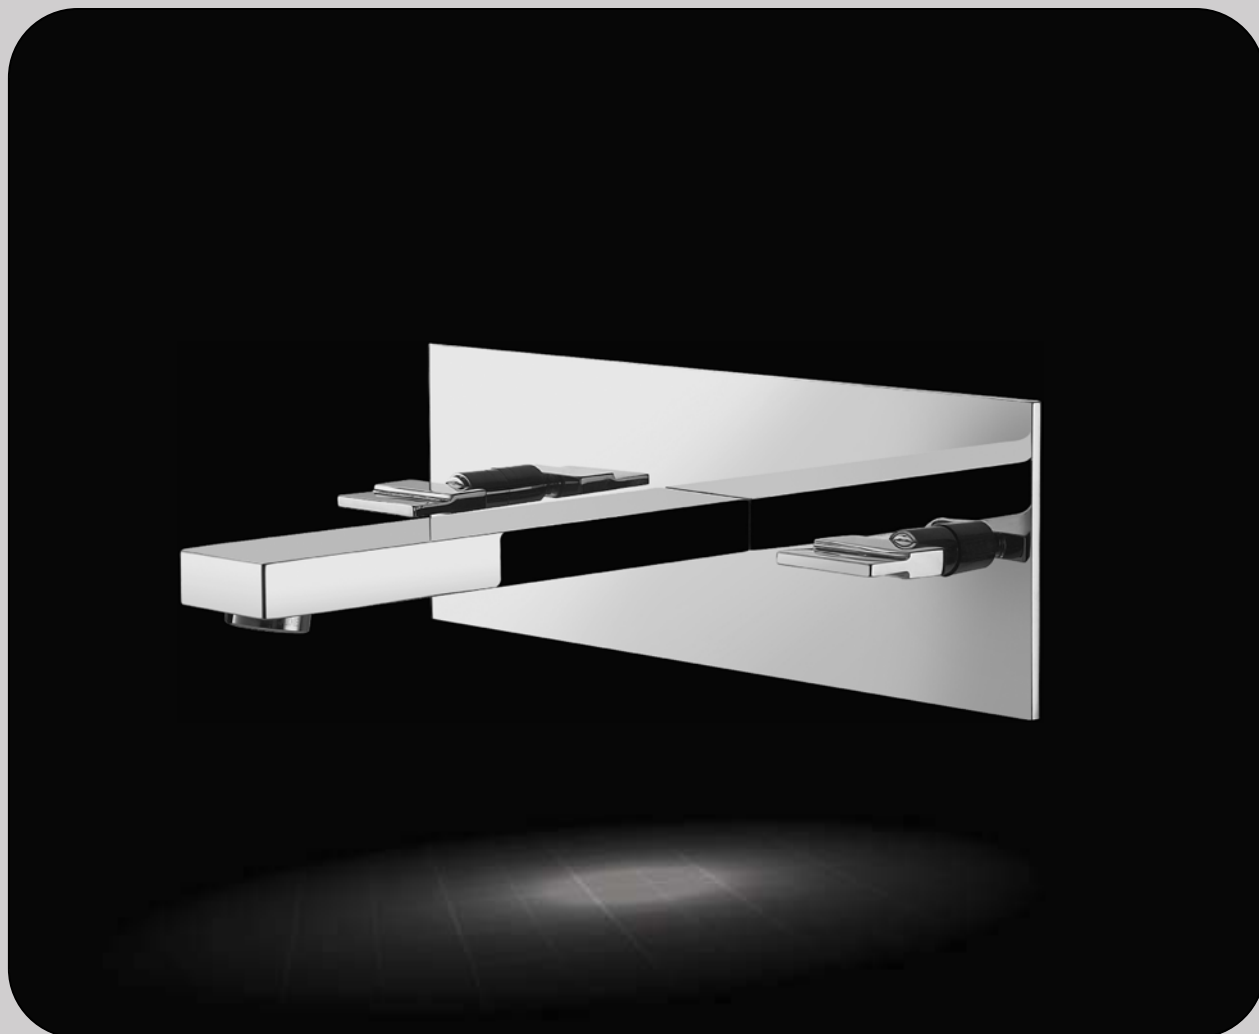

Réf X3.153.601

Mitigeur mural avec bec

**Réf X3.153.704**

Mélangeur mural lavabo 3 trous avec bec

Réf X3.153.804

Mélangeur mural lavabo avec bec

**Réf X3.153.814**

Mélangeur vertical mural lavabo avec bec