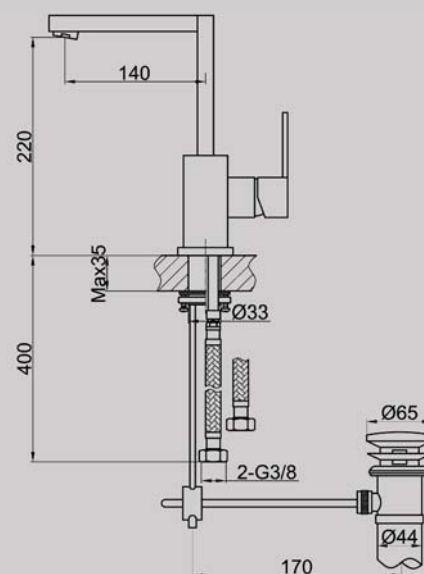

Réf X3.003.501

Mitigeur lavabo avec vidange