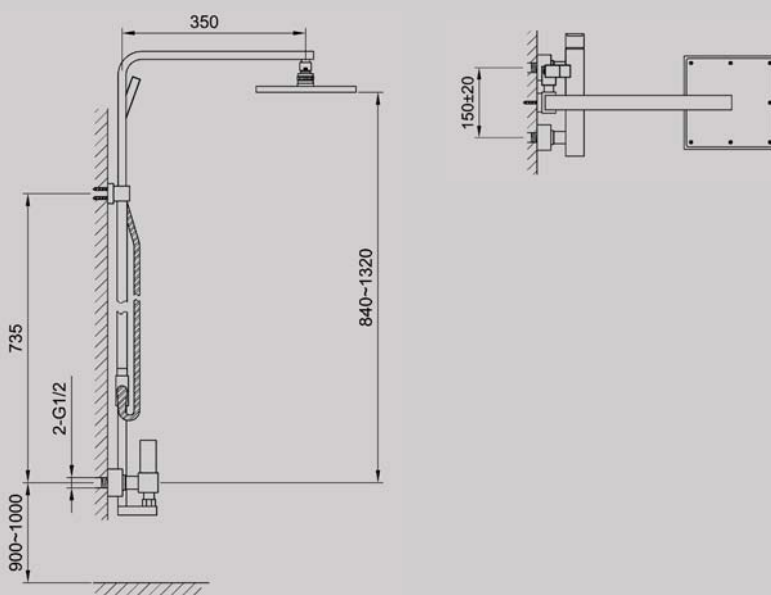

Réf X3.053.754
Mélangeur lavabo 3 trous

Réf X3.106.001
Mitigeur mural

Réf X3.108.501

Ensemble Douche/Douchette avec mitigeur

Réf X3.108.511

Ensemble Douche/Douchette avec mitigeur

Réf X3.150.304

Mélangeur mural Bain/Douchette