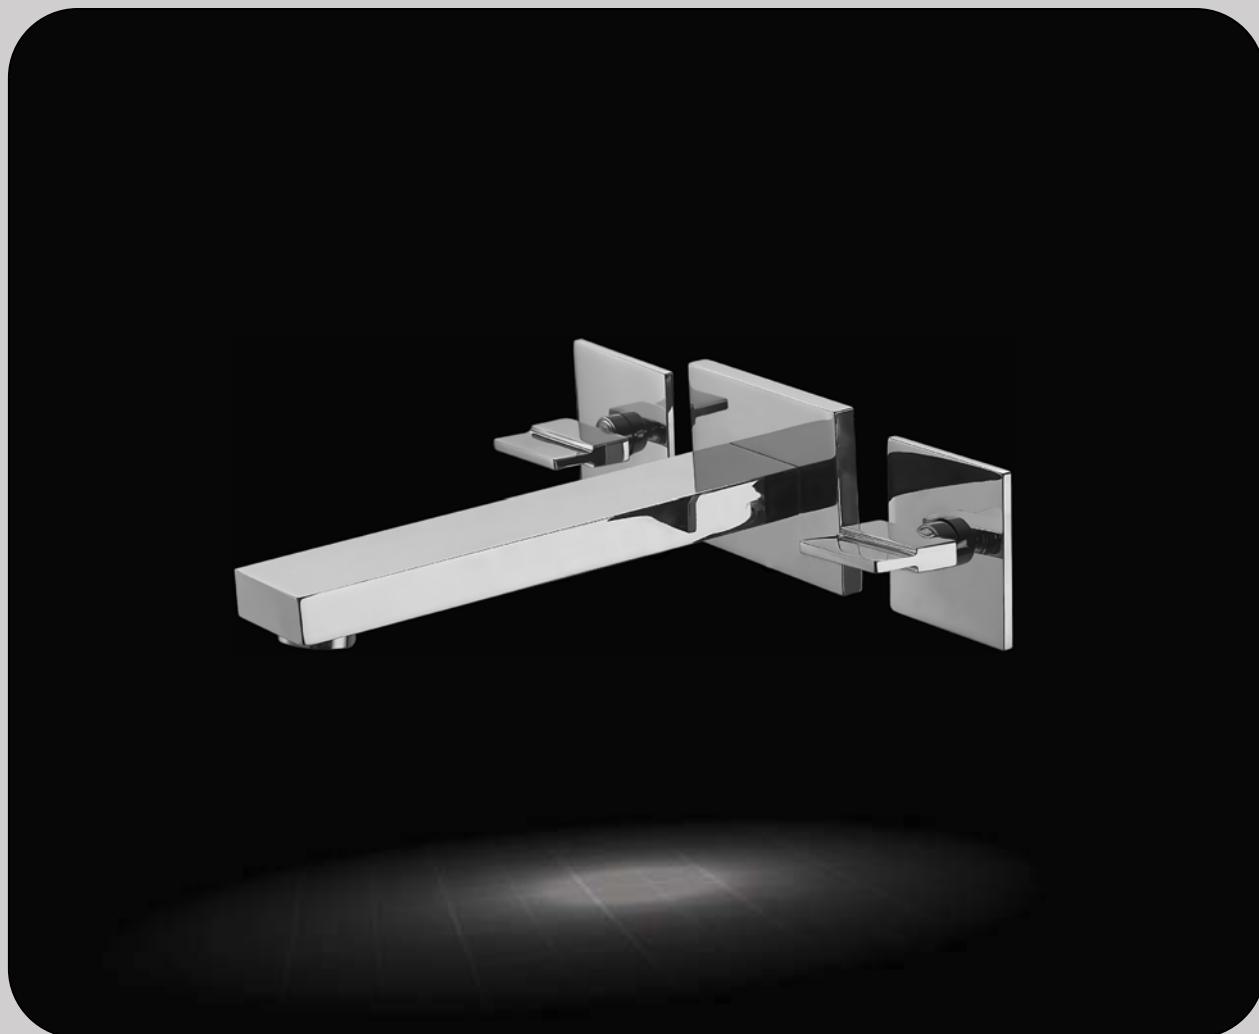

Réf X3.153.104

Robinet d'arrêt à gauche

Réf X3.153.204

Robinet inverseur 3 sorties

Réf X3.153.234

Robinet inverseur 2 sorties

**Réf X3.153.501**

Mitigeur mural avec bec séparé

Réf X3.153.601

Mitigeur mural avec bec

**Réf X3.153.704**

Mélangeur mural lavabo 3 trous avec bec

Réf X3.153.804

Mélangeur mural lavabo avec bec

**Réf X3.153.814**

Mélangeur vertical mural lavabo avec bec