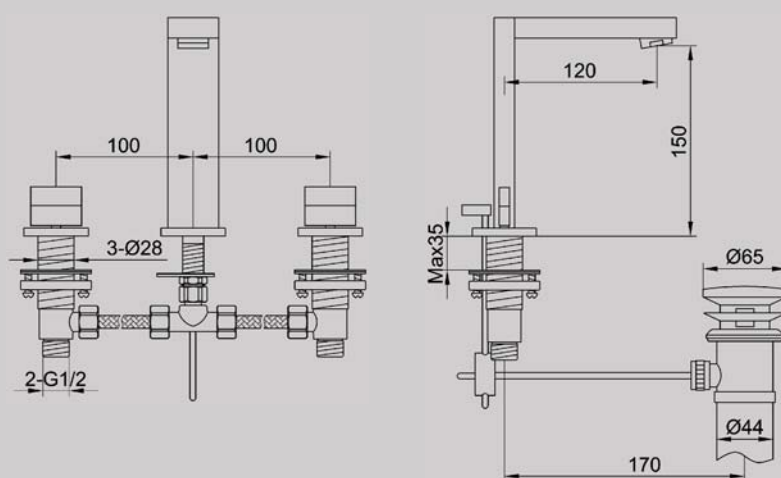

Mélangeur Bain/Douchette 5 trous

Réf X3.051.304

Mélangeur Bain/Douchette 4 trous

Réf X3.053.501

Mitigeur lavabo 2 trous avec vidange

Réf X3.053.551
Mitigeur lavabo 2 trous

Réf X3.053.704

Mélangeur lavabo 3 trous avec vidange