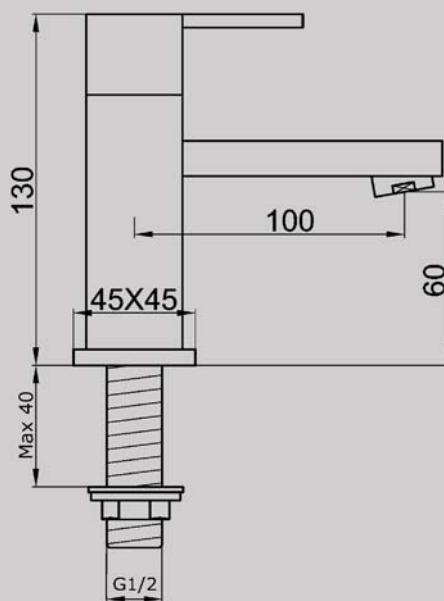

Réf X3.004.404

Robinet fontaine