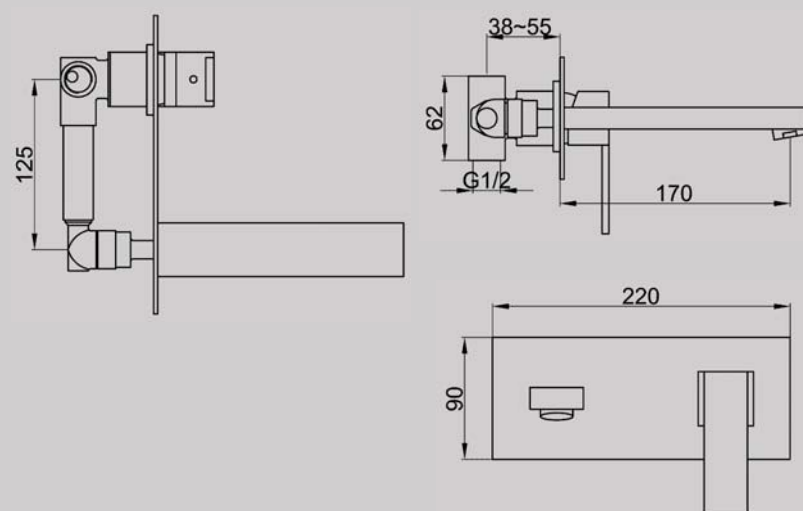

Réf X3.153.601

Mitigeur mural avec bec

**Réf X3.153.704**

Mélangeur mural lavabo 3 trous avec bec

Réf X3.153.804

Mélangeur mural lavabo avec bec

**Réf X3.153.814**

Mélangeur vertical mural lavabo avec bec