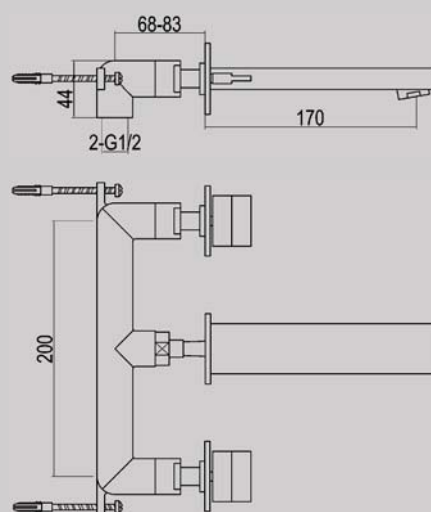

Réf X3.153.704

Mélangeur mural lavabo 3 trous avec bec