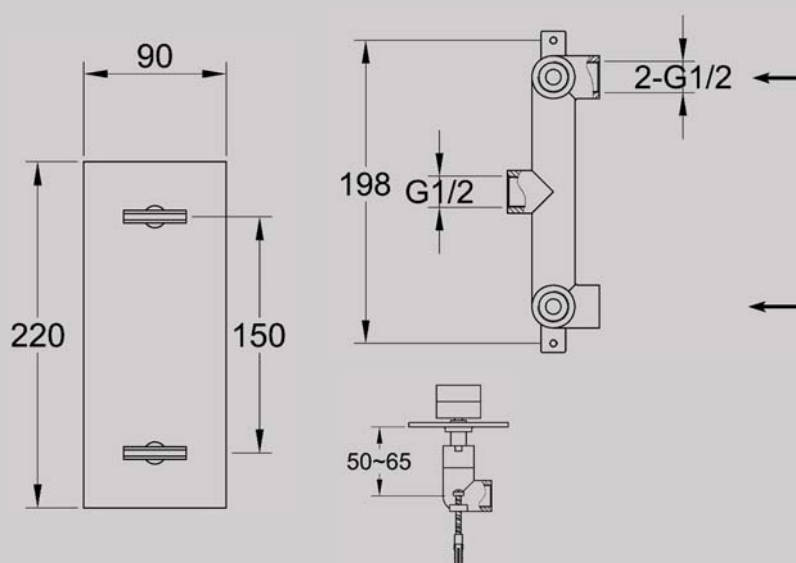

Réf X3.151.204

Mélangeur mural avec 1 sortie