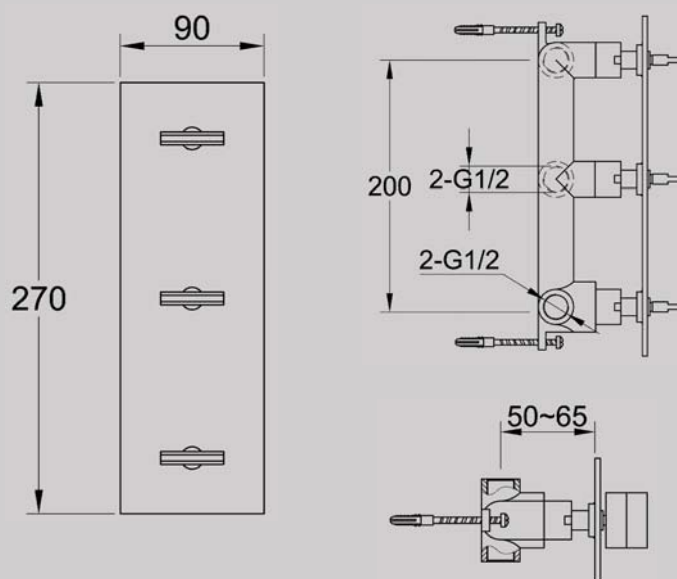

Réf X3.151.001
Mitigeur mural

Réf X3.151.204

Mélangeur mural avec 1 sortie

Réf X3.151.304

Mélangeur mural avec 2 sorties

**Réf X3.152.302**

Mitigeur thermostatique mural avec 2 sorties

Réf X3.153.004
Robinet d'arrêt à droite