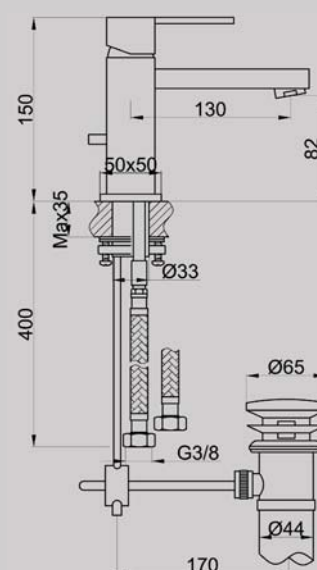

Réf X3.003.511

Mitigeur lavabo avec vidange