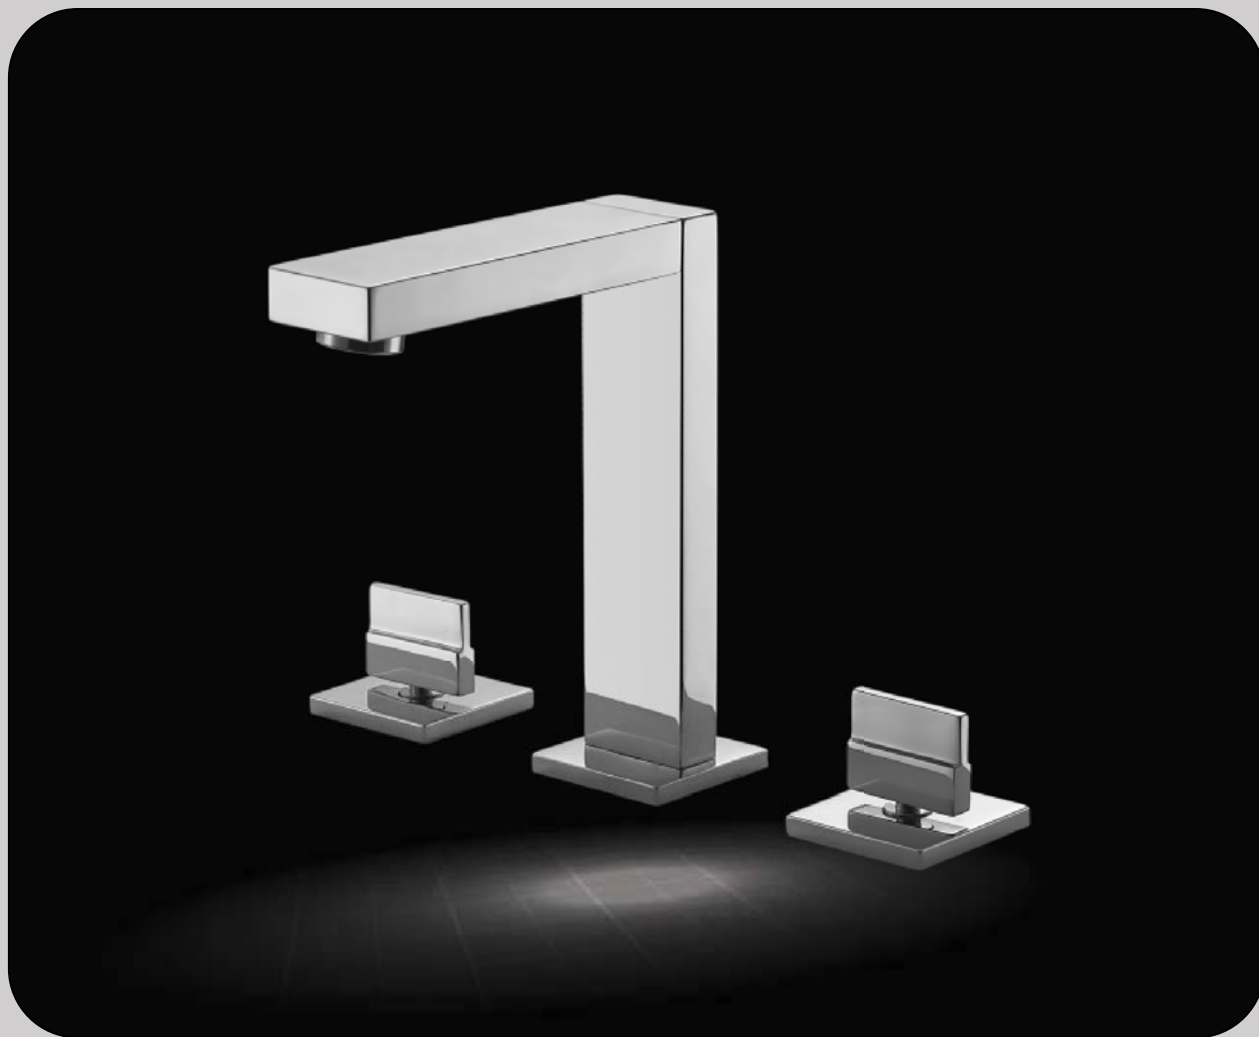

Mélangeur Bain/Douchette 5 trous

Réf X3.051.304

Mélangeur Bain/Douchette 4 trous

Réf X3.053.501

Mitigeur lavabo 2 trous avec vidange

Réf X3.053.551
Mitigeur lavabo 2 trous

Réf X3.053.704

Mélangeur lavabo 3 trous avec vidange