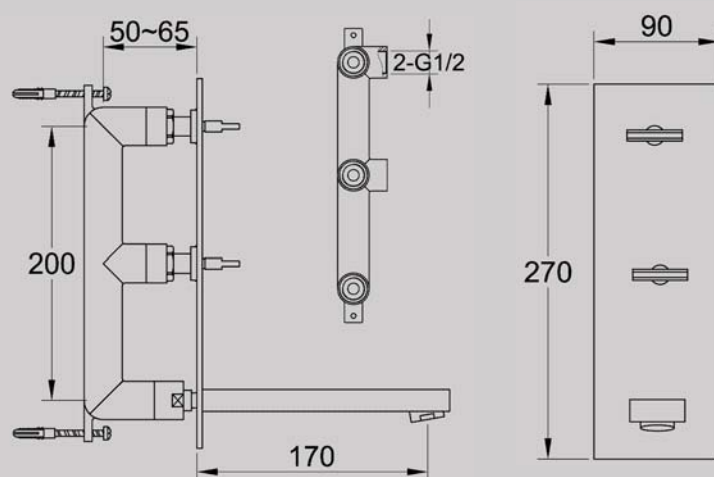

Réf X3.153.601

Mitigeur mural avec bec

**Réf X3.153.704**

Mélangeur mural lavabo 3 trous avec bec

Réf X3.153.804

Mélangeur mural lavabo avec bec

**Réf X3.153.814**

Mélangeur vertical mural lavabo avec bec