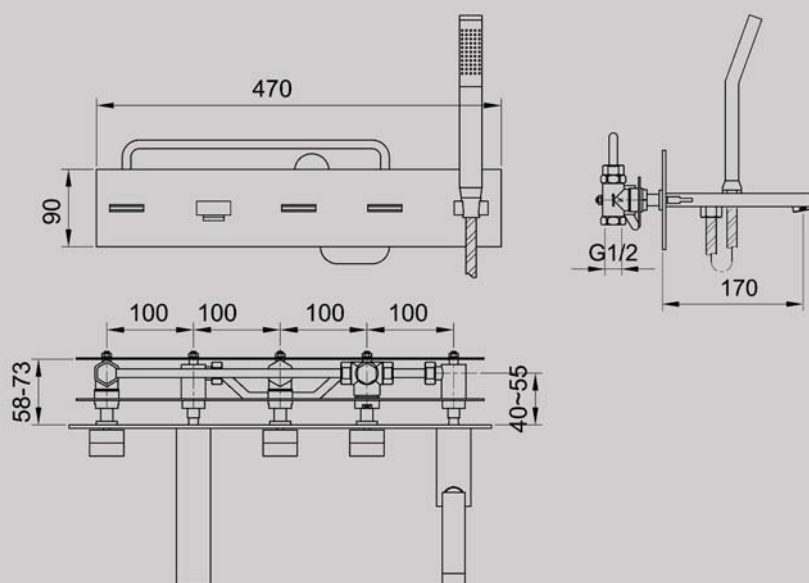

Réf X3.053.754
Mélangeur lavabo 3 trous

Réf X3.106.001
Mitigeur mural

Réf X3.108.501

Ensemble Douche/Douchette avec mitigeur

Réf X3.108.511

Ensemble Douche/Douchette avec mitigeur

Réf X3.150.304

Mélangeur mural Bain/Douchette