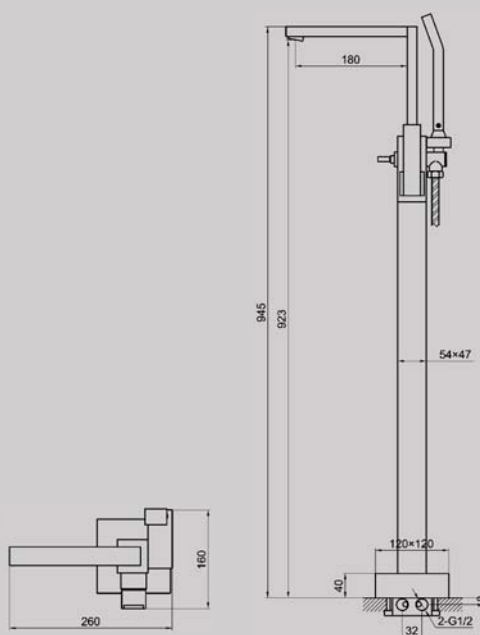

Réf X3.156.600

Coude mural pour flexible douche

Réf X3.156.700

Support mural pour douchette

Réf X3.156.800

Coude et support mural pour douchette

Réf X3.200.001

Mitigeur Colonne Bain/Douchette pour baignoire en îlot