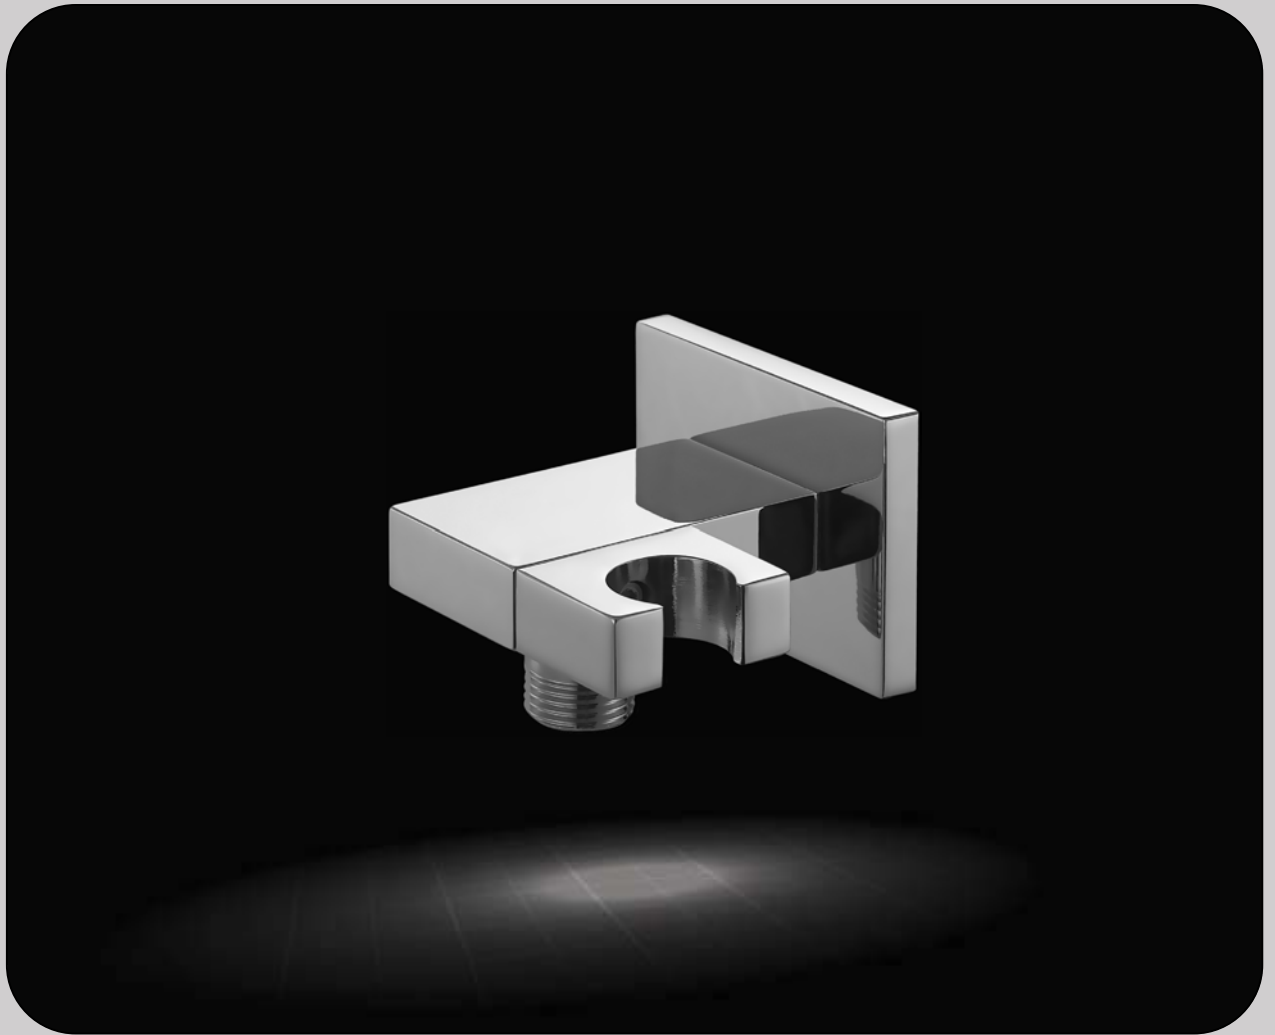

Réf X3.156.800

Coude et support mural pour douchette