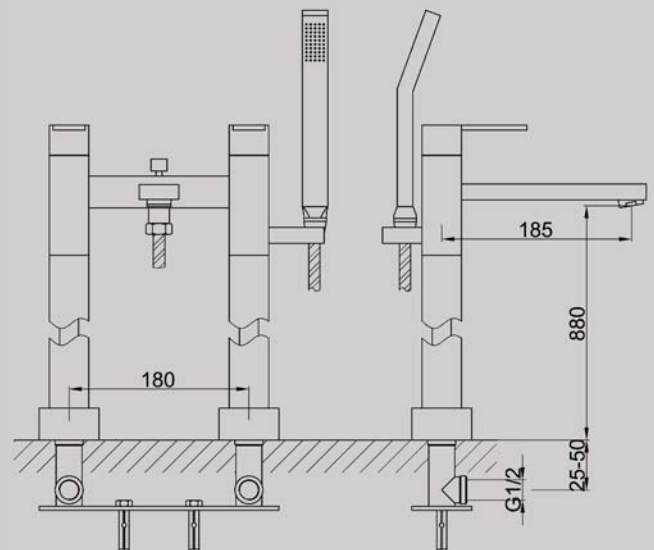

Réf X3.200.204

Mélangeur Colonne Bain/Douchette pour baignoire en îlot