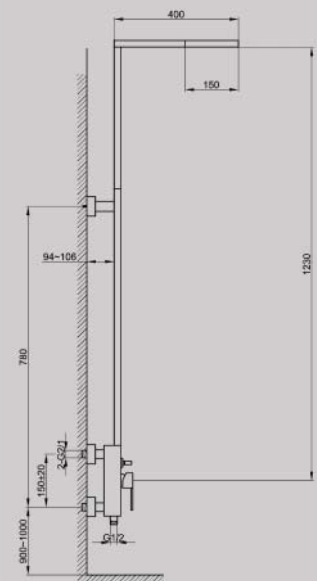

Réf X3.053.754
Mélangeur lavabo 3 trous

Réf X3.106.001
Mitigeur mural

Réf X3.108.501

Ensemble Douche/Douchette avec mitigeur

Réf X3.108.511

Ensemble Douche/Douchette avec mitigeur

Réf X3.150.304

Mélangeur mural Bain/Douchette