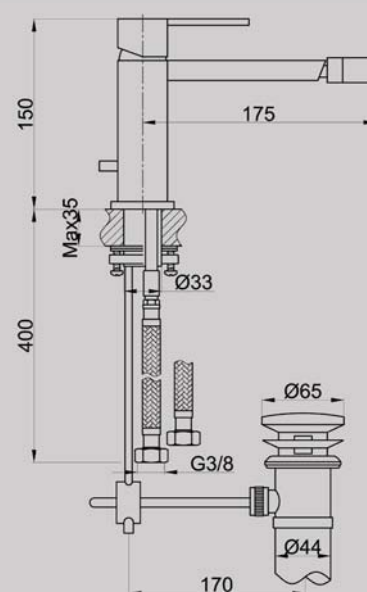

Réf X3.004.501

Mitigeur bidet avec vidange