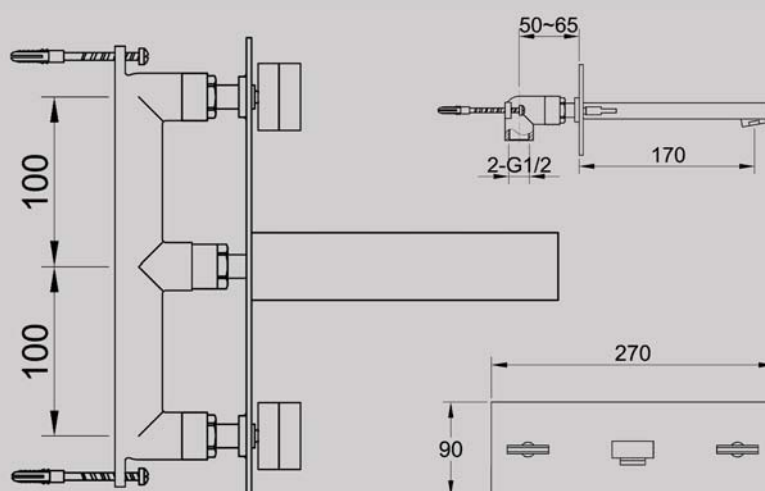

Réf X3.153.601

Mitigeur mural avec bec

**Réf X3.153.704**

Mélangeur mural lavabo 3 trous avec bec

Réf X3.153.804

Mélangeur mural lavabo avec bec

**Réf X3.153.814**

Mélangeur vertical mural lavabo avec bec