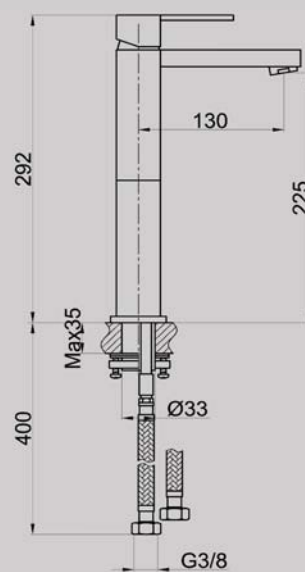

Réf X3.003.521

Mitigeur lavabo