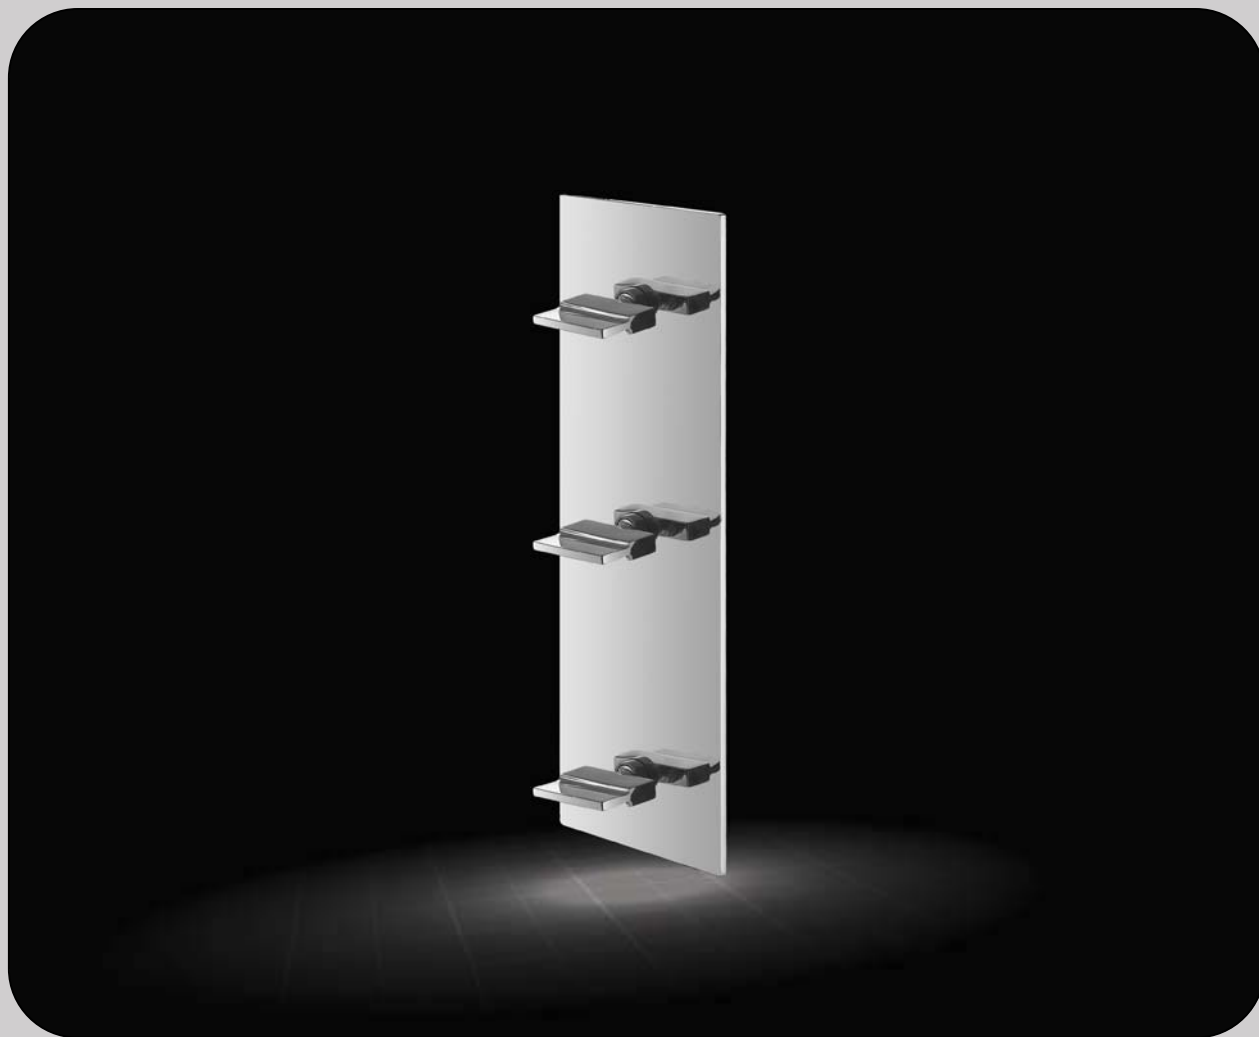

Réf X3.151.304

Mélangeur mural avec 2 sorties