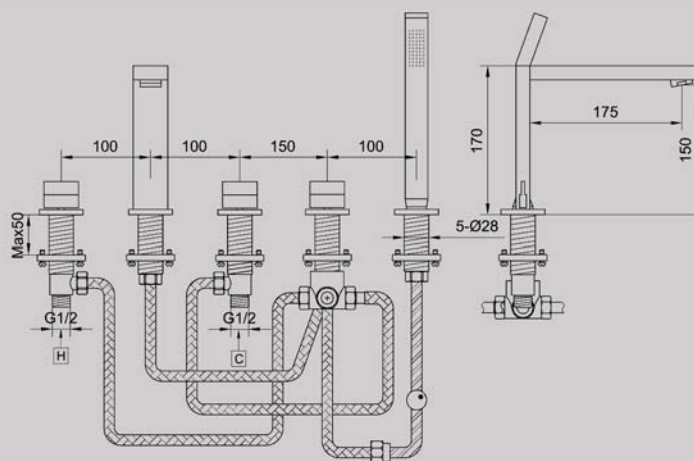

Mélangeur Bain/Douchette 5 trous

Réf X3.051.304

Mélangeur Bain/Douchette 4 trous

Réf X3.053.501

Mitigeur lavabo 2 trous avec vidange

Réf X3.053.551
Mitigeur lavabo 2 trous

Réf X3.053.704

Mélangeur lavabo 3 trous avec vidange