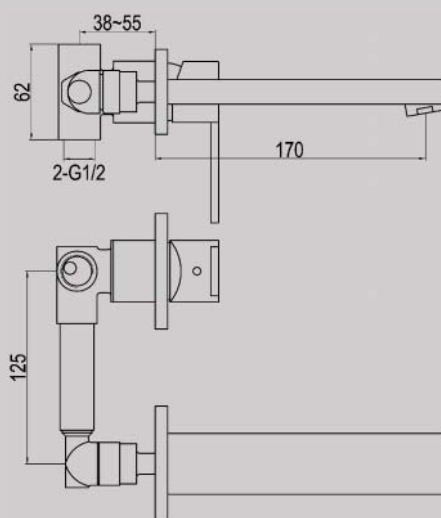

Réf X3.153.104

Robinet d'arrêt à gauche

Réf X3.153.204

Robinet inverseur 3 sorties

Réf X3.153.234

Robinet inverseur 2 sorties

**Réf X3.153.501**

Mitigeur mural avec bec séparé