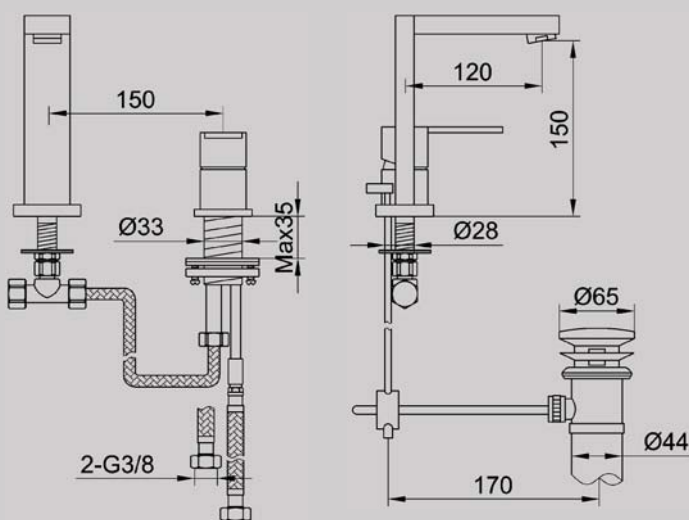

Mélangeur Bain/Douchette 5 trous

Réf X3.051.304

Mélangeur Bain/Douchette 4 trous

Réf X3.053.501

Mitigeur lavabo 2 trous avec vidange

Réf X3.053.551
Mitigeur lavabo 2 trous

Réf X3.053.704

Mélangeur lavabo 3 trous avec vidange